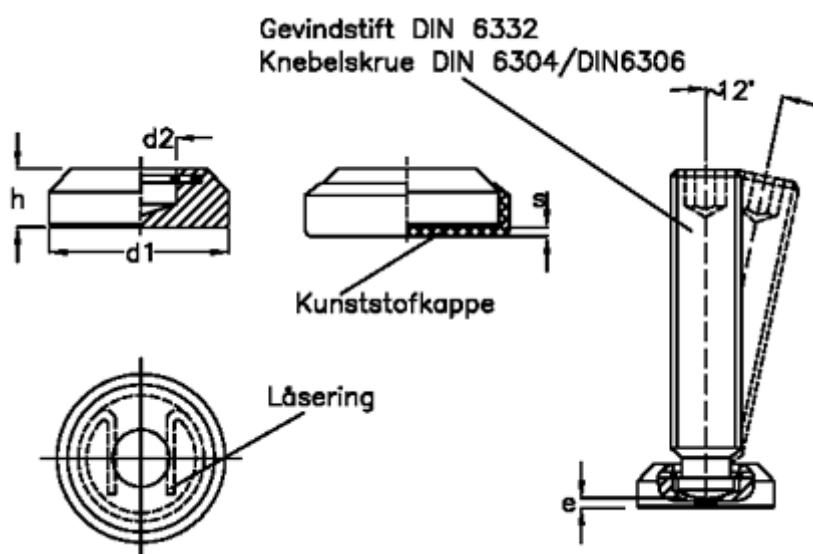

Varenummer: 20804025A
Beskrivelse: E+G Trykfod
GN 6311.1-25-A

Mål

$d1$	= 25
$d2$	= 8.4
e	= 2.9
Gevind	= M12
H	= 11
s	= 1.5